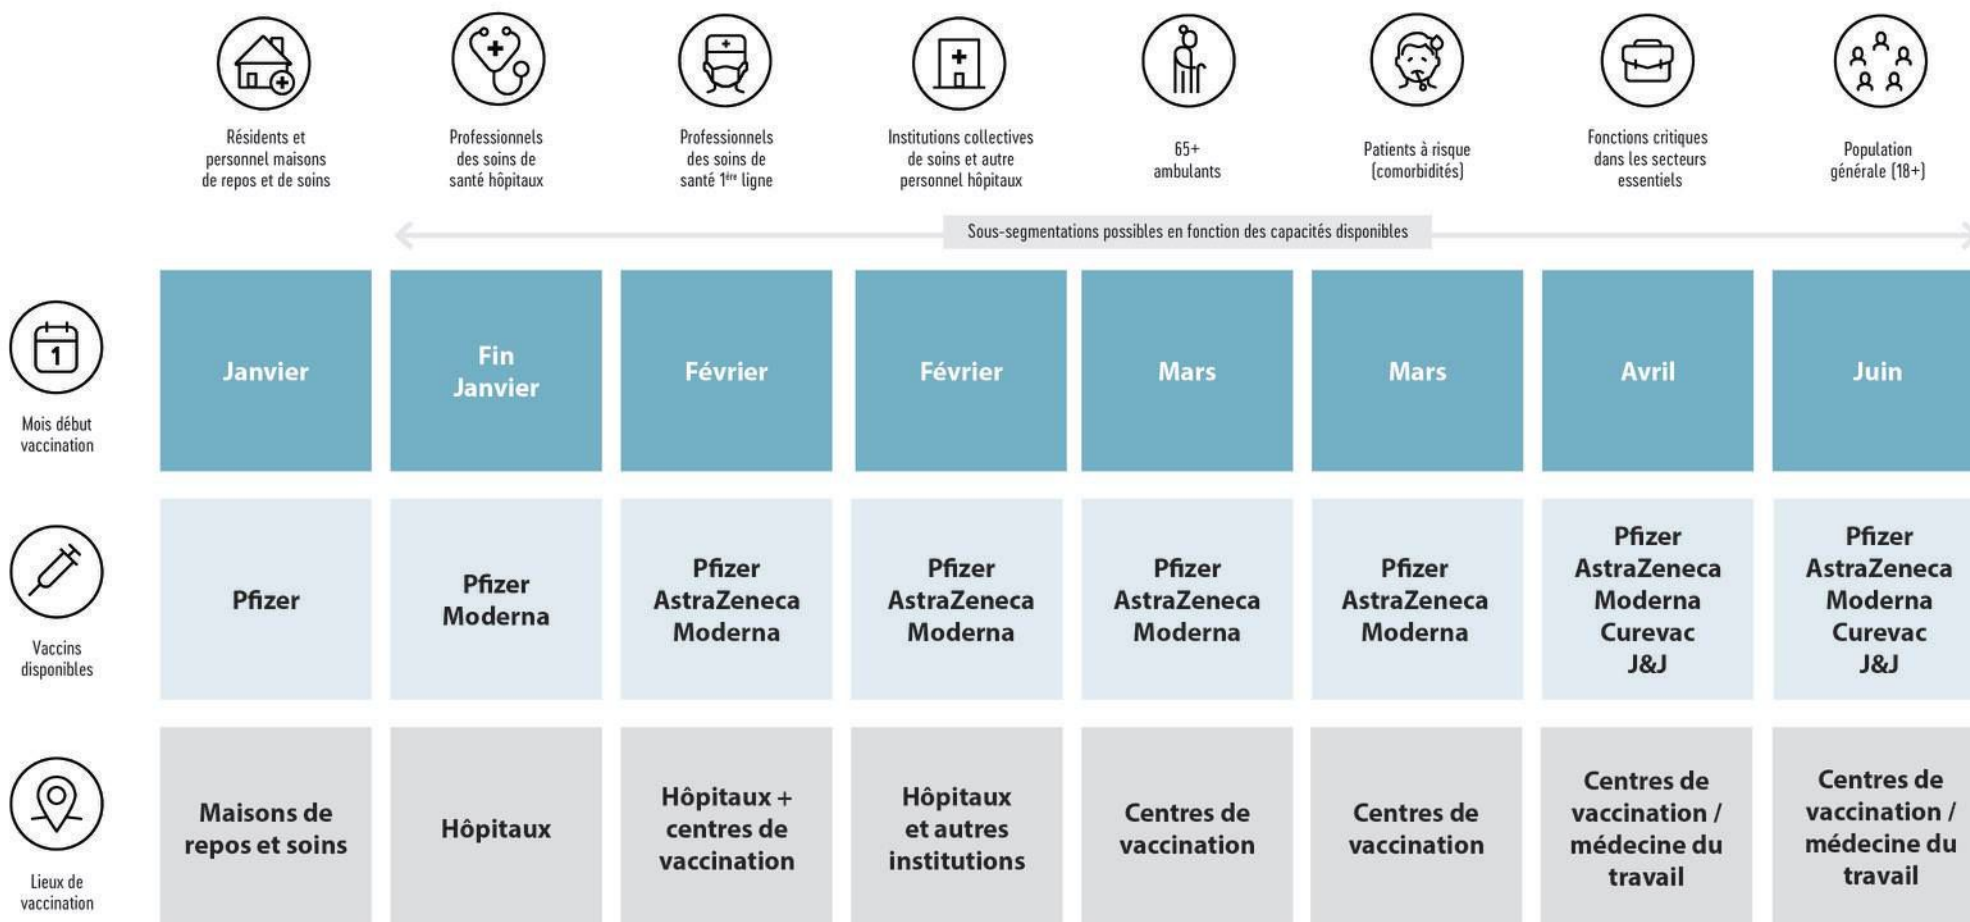

VACCINATION EN BELGIQUE : LE PLAN PAR ÉTAPES

Projection théorique, sous réserve des approbations et livraisons. Le type de vaccin administré à chaque groupe sera défini en fonction de ses caractéristiques techniques et des lieux de vaccination.